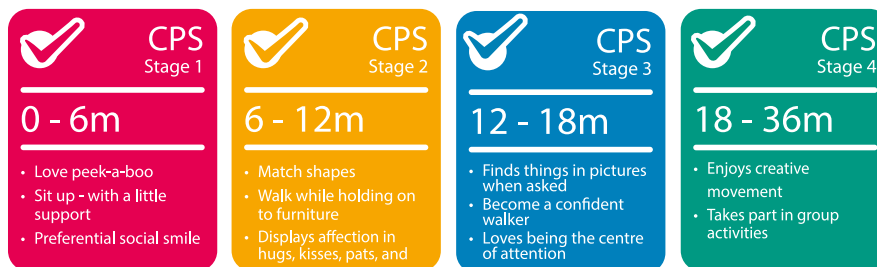

## Odwiedź naszą Strefę Rodzica

Bądź na bieżąco ze światem Smily Play:

[smilyplay.pl](http://smilyplay.pl)

<https://www.facebook.com/SmilyPlay>

**anek**  
Dla dzieci

Właścicielem marki Smily Play jest polska firma Anek.

# Czym jest CPS ParentingSystem™

winfun®

Oznaczenie **CPS Parenting System** pojawia się na nowych opakowaniach zabawek marki winfun®.

Celem systemu CPS jest pomóc rodzicom zrozumieć, co dzieje się w mózgu i ciele ich dziecka na każdym etapie rozwoju, z nadzieją, że będą w stanie zapewnić niezbędne wsparcie, zachętę, aby umożliwić dziecku przejście przez każdy etap tak płynnie i pomyślnie, jak to możliwe, w oparciu o zestaw cech i zainteresowań każdego dziecka.

Istnieje wiele definicji okresów rozwojowych dziecka. Poszczególne okresy są ze sobą powiązane, opanowanie jednych umiejętności jest konieczne, aby nabyć kolejne. Podzieliliśmy je na 4 etapy:

W każdym etapie rozwijają się umiejętności poznawcze, fizyczne oraz społeczne: