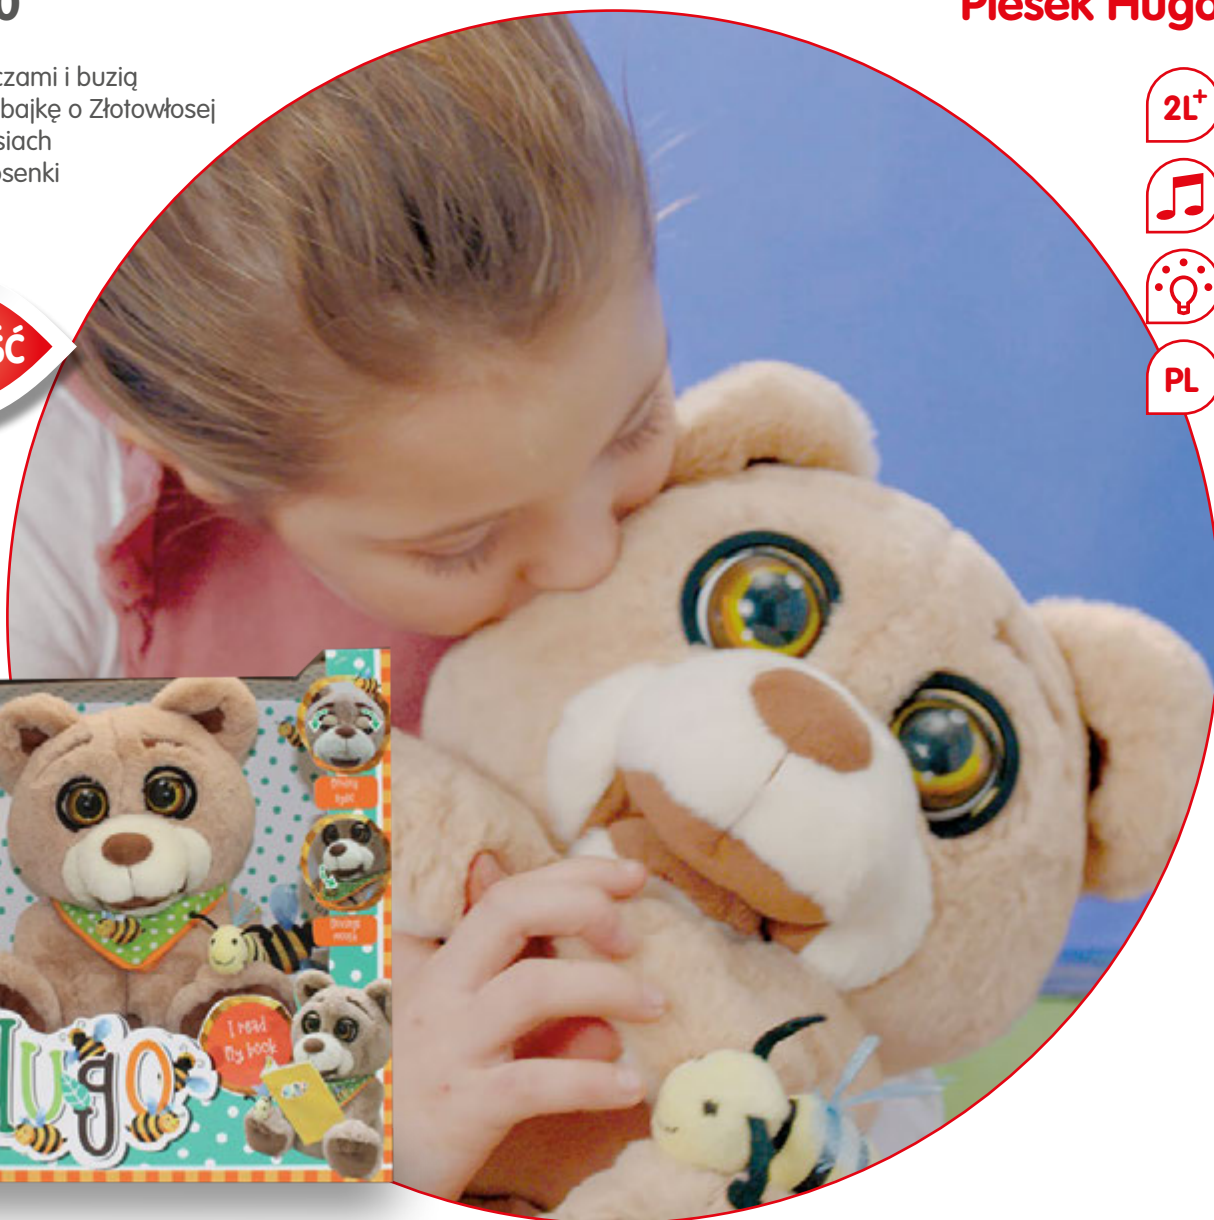

Rozwój mowy

Rozwój mowy

winfun®

BD2010

- porusza oczami i buzią
- opowiada bajkę o Złotowłosej i trzech Misiach
- śpiewa piosenki

NOWOŚĆ

Piesek Hugo

2L+

PL