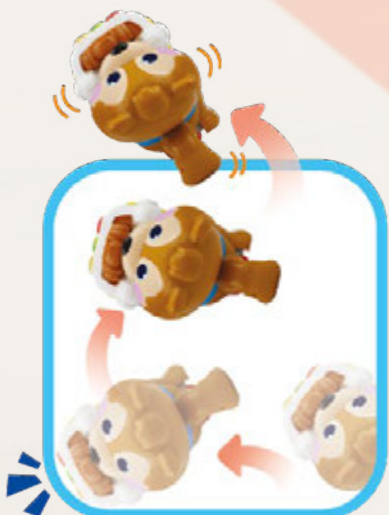

001148

Zwariowana Wiewiórka Złap Mnie

- bawi się w berka, goni dziecko lub zachęca do pogoni za sobą
- z przodu i z tyłu ma czujnik ruchu, ucieka przed zbliżającym się dzieckiem
- mówi po polsku

NOWOŚĆ

18m⁺

PL

IR
sensor

Zabawki aktywizujące