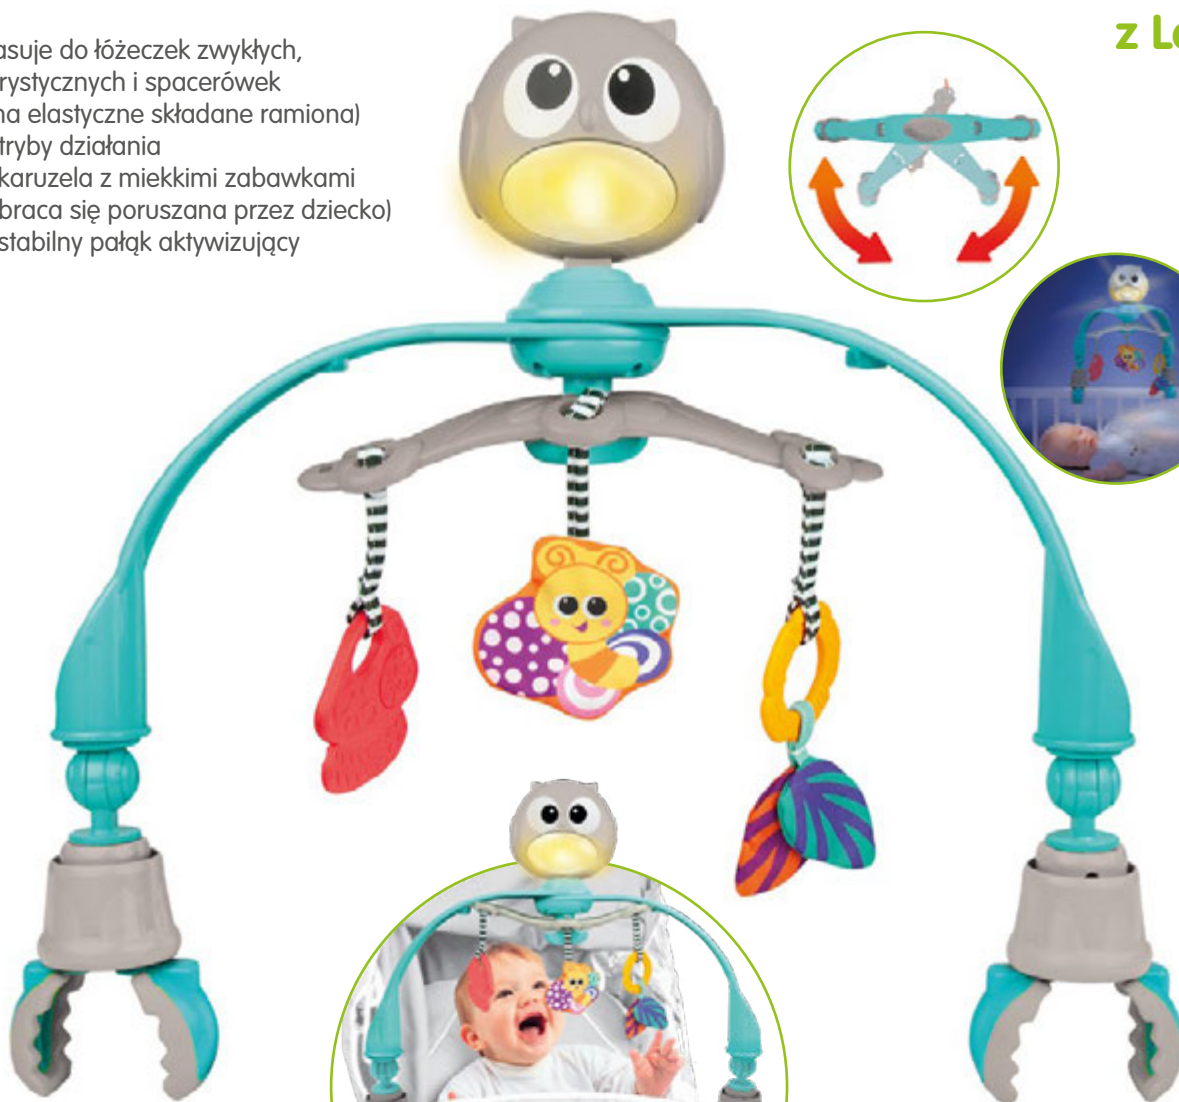

70x46x40

4 895 038 450865 1

NOWOŚĆ