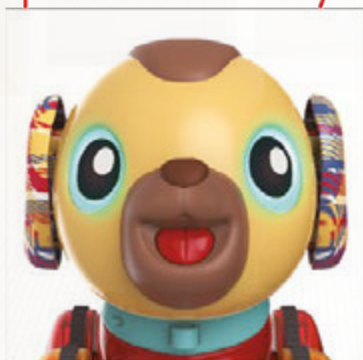

SP82969

519053751829698

18m+

PL

EN

Dzięki interaktywnym funkcjom reaguje na zachowania dziecka podczas:

patrzenia na oczy

Oczy pieska świecą się
i zmieniają kolor

dawania kości