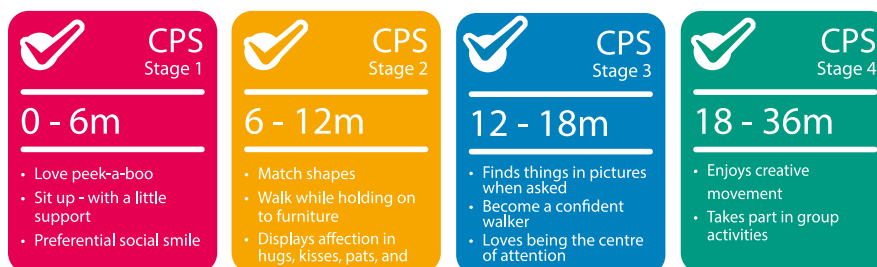

2022

KATALOG PRODUKTÓW

ZABAWA | NAUKA | ROZWÓJ

Czym jest CPS ParentingSystem™

winfun®

Oznaczenie **CPS Parenting System** pojawia się na opakowaniach zabawek marki winfun®.

Celem systemu CPS jest pomóc rodzicom zrozumieć, co dzieje się w mózgu i ciele ich dziecka na każdym etapie rozwoju, z nadzieją, że będą w stanie zapewnić niezbędne wsparcie, zachętę, aby umożliwić dziecku przejście przez każdy etap tak płynnie i pomyślnie, jak to możliwe, w oparciu o zestaw cech i zainteresowań każdego dziecka.

Istnieje wiele definicji okresów rozwojowych dziecka. Poszczególne okresy są ze sobą powiązane, opanowanie jednych umiejętności jest konieczne, aby nabyć kolejne. Podzieliliśmy je na 4 etapy:

W każdym etapie rozwijają się umiejętności poznawcze, fizyczne oraz społeczne: