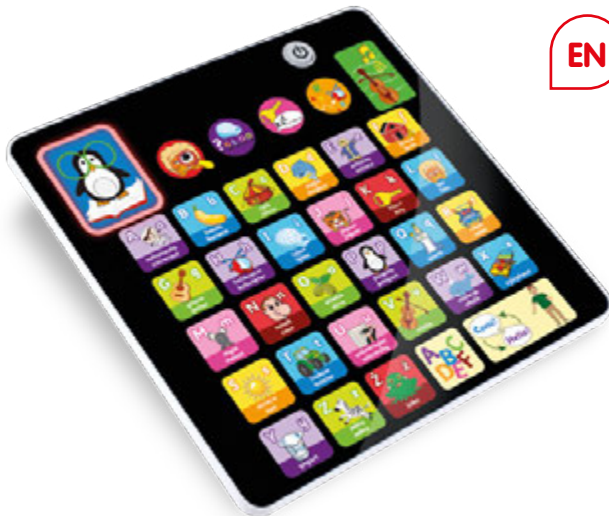

SP83811 AN01 Tablet

3L⁺

PL

EN